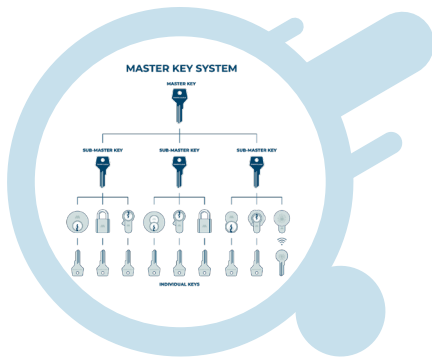

## خدمات التجهيزات المعمارية:

بخبرة واسعة في التعامل مع العملاء في المملكة العربية السعودية وجميع مناطقها، تقدم مصدر الخدمات الفنية التالية:

نقدم الاستشارات الفنية المجانية والحلول المتكاملة لجميع إكسسوارات الأبواب وحلول المنازل الذكية خلال مرحلة تصميم المشروع.

وضع مواصفات إكسسوارات الأبواب أثناء كتابة مواصفات المشروع.

حساب تكاليف لكامل المشروع.

نظام المفتاح الموحد (ماستر- كي) ANSI & EN.

الدعم الفني والتركيب.