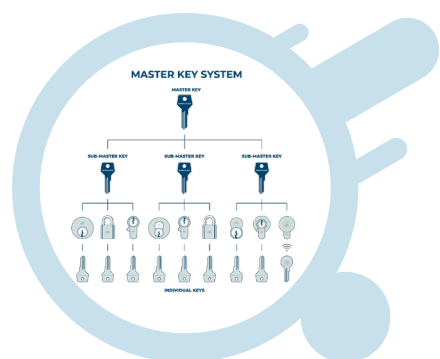

حساب تكاليف لكامل المشروع.

نظام المفتاح الموحد (ماستر- كي) ANSI & EN.

الدعم الفني والتركيب.