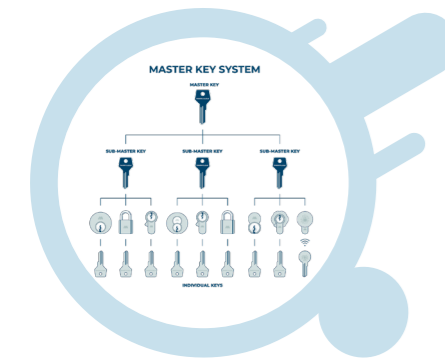

حساب تكاليف لكامل المشروع.

وضع مواصفات إكسسوارات الأبواب أثناء كتابة مواصفات المشروع.