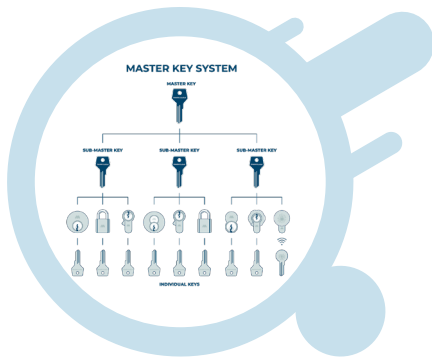

حساب تكاليف لكامل المشروع.

نظام المفتاح الموحد (ماستر- كي) ANSI & EN.

الدعم الفني والتركيب.